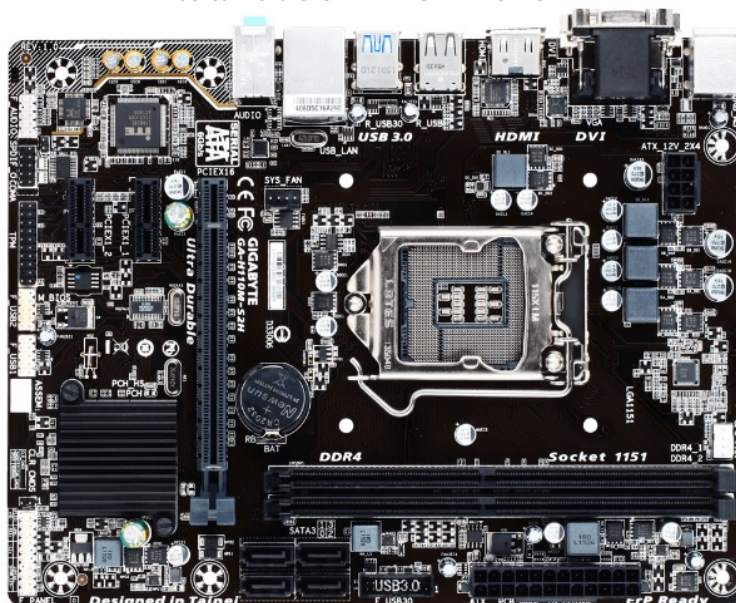

Processeurs	Processeur Intel® Core i5 7400 @ 3.00GHz "KABY LAKE" - Cache 6 Mo • Socket 1151 • 4XCore & Intel GRAPHIC HD630 Cache 3 Mo max 4096x2304/60 Hz
Carte Mère	carte-mère GIGABYTE® H110M-S2H - LGA1151 Socket – 2 x DDR 4 – Mémoire max 32 Go – SATA-600 - Port : 1 x PCI Express 3.0 x16 - 2 x PCI Express x1 – 4+2 Ports USB 2.0 + 2 USB 3.0 – VGA 1xDsub – 1 DVI – 1 HDMI
Mémoire en standard	8 Go (1x8) de mémoire en standard DDR 4 marque Kingston®
VGA	Carte VGA (processeur) INTEL HD 630 Ultra Haute Définition 4 K (x4 résol. HD)
SON	Chipset son (intégré carte mère) 7.1 Realtek® ALC1150 High Definition Audio
Réseau LAN et WiFi	Carte réseau LAN GIGABIT intégrée carte mère 10/100/1000

Autres Caractéristiques

Ecran	Moniteur AOC LCD VALUE-LINE 23"6 (59,9 cm) à LED – Format 16:9 – 5ms – 1920 X 1080 – 250 CD/M² - Hauts-Parleurs – Ports HDMI et VGA
Clavier	Sans fil Logitech MK540 avec voyant touches majuscules
Souris	Sans fil Logitech MK540
Ports d'E-S externes	Périphérique de pointage PS/2 : 2 – Sortie vidéo VGA DVI HDMI : 1 – USB 2.0 : 4 +2 USB 3.0 : 2 – RJ45 réseau (Ethernet) :1 – Audio 3
Logements d'extension	1 x PCI Express 3.0 x16 – 2 x PCI Express 2.0 x1
Type d'alimentation électrique	Alimentation 500 watts
Alimentation électrique	240 V CA, 50/60 Hz
Système d'exploitation – logiciels	Microsoft® Windows 10 PRO 64 bit
Logiciel Anti Virus	Kaspersky Internet Security
Garantie	Assistance sur site

Carte mère GIGABYTE GA-H110M-S2H

Le boîtier dont l'intérieur est suffisamment spacieux dispose d'une alimentation 500 Watts et 3 connecteurs d'alimentation électrique Sata. 1 baie de lecteur externe .

2 port USB 3.0 + 1 USB 2.0 en façade avant en tête du boîtier ainsi que deux sorties son (1 micro et 1 casque) vous faciliterons l'usage de votre ordinateur.

Taille L x H x P : environ 175 x 350 x 385 mm

Moniteur AOC LCD VALUE-LINE 23"6 (59,9 cm) à LED – Format 16:9
– Temps de réponse 5ms – Résolution HD 1920 X 1080 – 250 CD/M² -
Equipé de Hauts-Parleurs – Ports HDMI et VGA