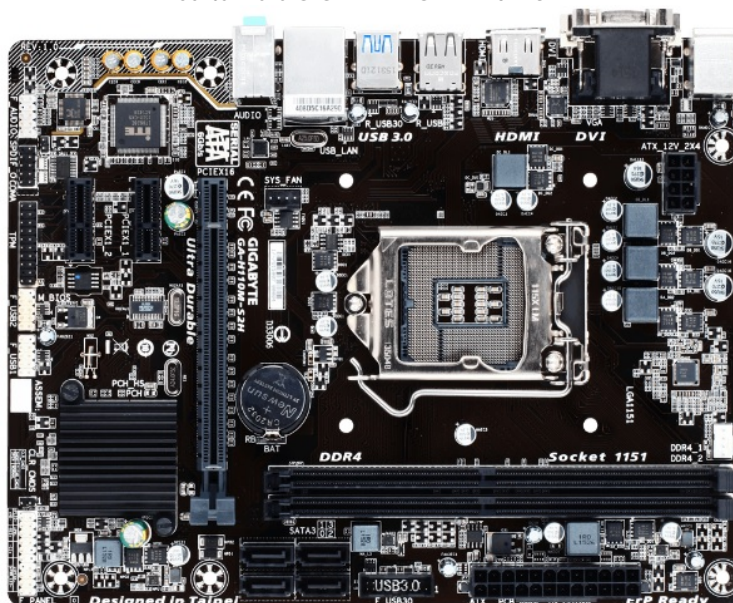

Carte mère GIGABYTE GA-H110M-S2H

Le boîtier dont l'intérieur est suffisamment spacieux dispose d'une alimentation 500 Watts et 3 connecteurs d'alimentation électrique Sata. 1 baie de lecteur externe .

2 port USB 3.0 + 1 USB 2.0 en façade avant en tête du boîtier ainsi que deux sorties son (1 micro et 1 casque) vous faciliterons l'usage de votre ordinateur.

Taille L x H x P : environ 175 x 350 x 385 mm

Moniteur AOC LCD VALUE-LINE 23"6 (59,9 cm) à LED – Format 16:9
– Temps de réponse 5ms – Résolution HD 1920 X 1080 – 250 CD/M² -
Equipé de Hauts-Parleurs – Ports HDMI et VGA